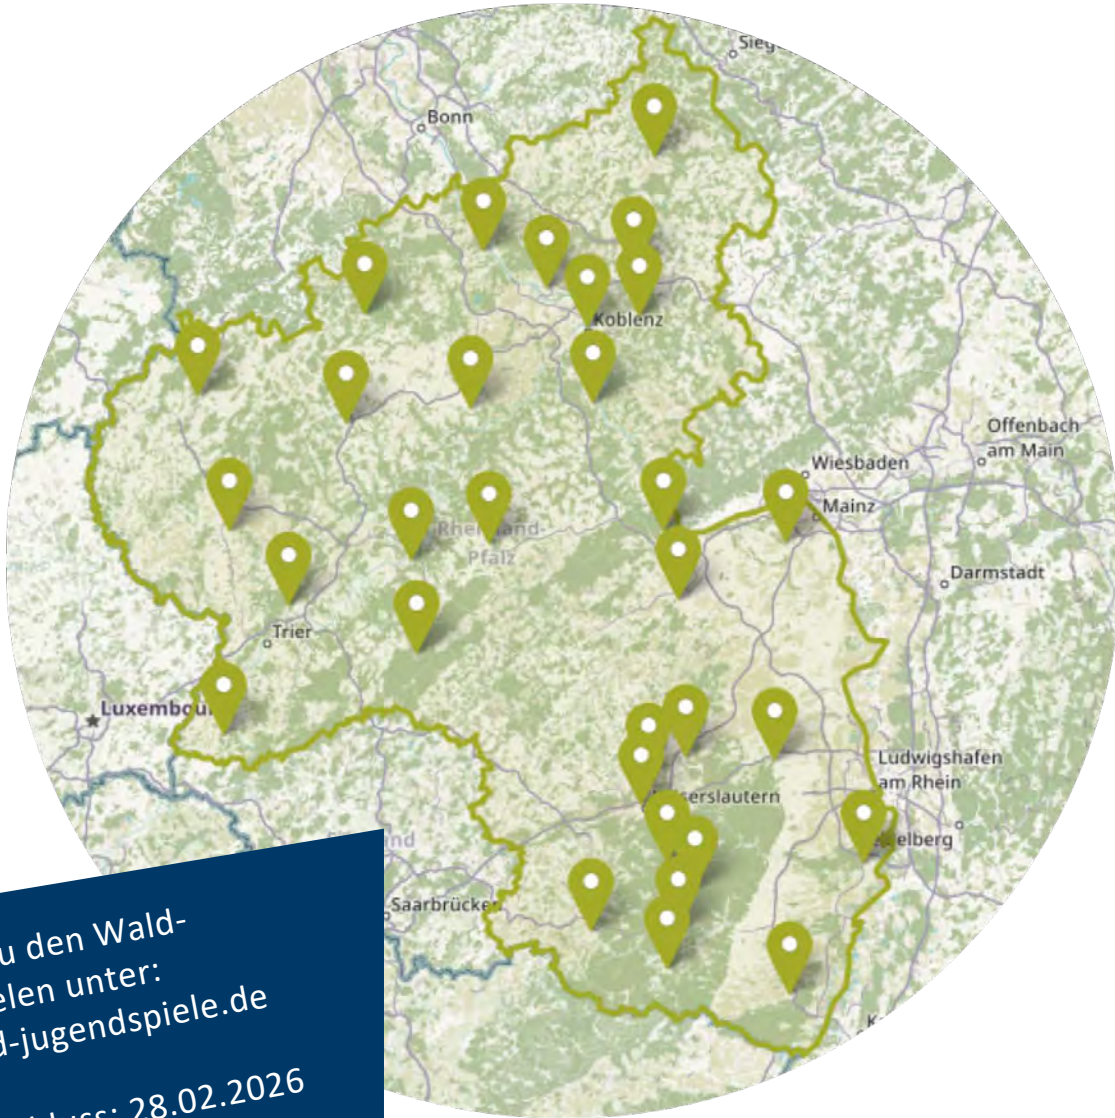

Weitere Termine und
nähere-Informationen

www.sdw-rlp.de/termine

Waldferien für Kids 2026

| Datum | Veranstaltungsort |
|-------------------|--|
| 30.03. - 01.04.26 | Albersweiler (Lk. Südliche Weinstraße) |
| 30.03. - 01.04.26 | Neustadt a. d. Weinstraße |
| 30.03. - 02.04.26 | Waldmohr (Lk. Kusel) |
| 07.04. - 09.04.26 | Obermoschel (Lk. Donnersberg) |
| 07.04. - 10.04.26 | Hackenheim (Lk. Bad Kreuznach) |
| 07.04. - 10.04.26 | Kaisersesch (Lk. Cochem-Zell) |
| 29.06. - 03.07.26 | Bremerhof (Lk. Kaiserslautern) |
| 29.06. - 03.07.26 | Wald-Jugendheim Kolbenstein (Lk. Rhein-Hunsrück) |
| 29.06. - 03.07.26 | Waldnaturschutzzentrum Ober-Olm (Mainz) |
| 29.06. - 03.07.26 | Albersweiler (Lk. Südliche Weinstraße) |
| 29.06. - 03.07.26 | Kaisersesch (Lk. Cochem-Zell) |
| 06.07. - 10.07.26 | Bremerhof (Lk. Kaiserslautern) |
| 13.07. - 17.07.26 | Vorholz (Lk. Alzey-Worms) |
| 27.07. - 31.07.26 | Bremerhof (Lk. Kaiserslautern) |
| 27.07. - 31.07.26 | Siershahn (Lk. Westerwald) |
| 27.07. - 31.07.26 | Dernbach (Lk. Westerwald) |
| 03.08. - 07.08.26 | Lennebergwald (Mainz) |
| 05.10. - 07.10.26 | Neustadt a. d. Weinstraße |
| 05.10. - 09.10.26 | Kaisersesch (Lk. Cochem-Zell) |
| 12.10. - 14.10.26 | Wolfstein (Lk. Kusel) |
| 12.10. - 14.10.26 | Wald-Jugendheim Kolbenstein (Lk. Rhein-Hunsrück) |

In Kooperation mit

Landesforsten
Rheinland-Pfalz

Alle Infos zu den
Waldferien für Kids:
umweltakademie-rlp.de

Wald-Jugendspiele Standorte 2026

Alle Infos zu den Wald-
Jugendspielen unter:
www.wald-jugendspiele.de
Anmeldeschluss: 28.02.2026